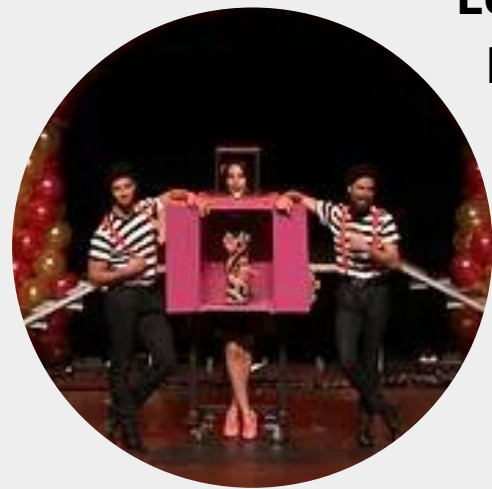

Références :

Nous avons eu l'opportunité de présenter notre spectacle dans des lieux prestigieux tels que:

La Salle Apollon de Nice Acropolis
Le Palais Nikaia
Le Sporting de Monte-Carlo
Et bien d'autres encore...